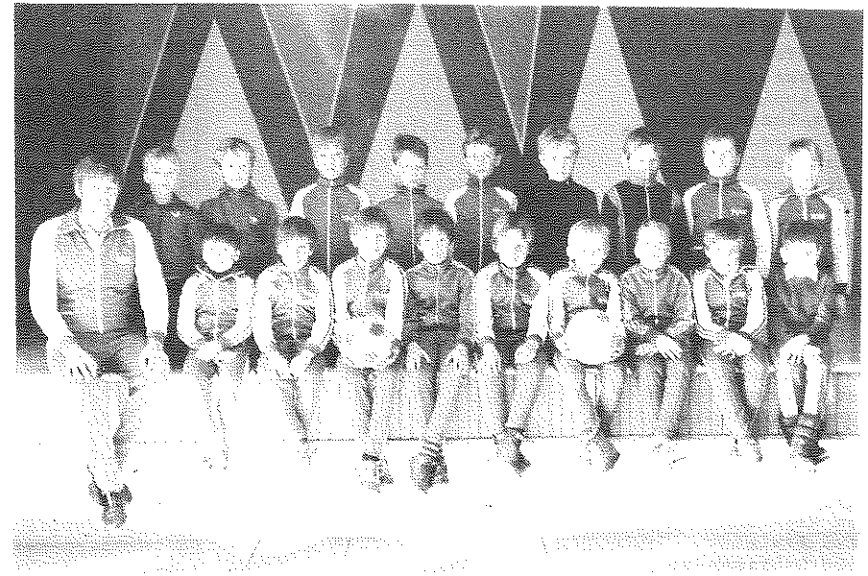

Sari Lumme ja Senja Koski

Annankatu 16  
PORI, puh. 12 461

Mainospalvelu

**PRIMUS**

inter pares. Ensio Mustonen

Liisank. 14, 28100 PORI  
Puh. 939-415 258

F-juniorit

**EDULLINEN  
OSTOPAIKKA  
MATKASI  
VARRELLA**