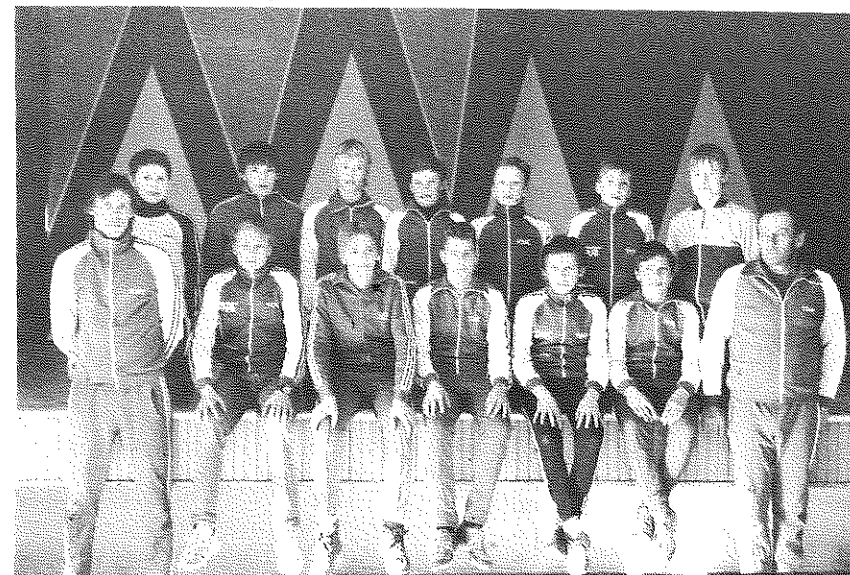

IRJA ONNELA

Itäpitkätie 9
puh. 13 963

PALVELEVA
LÄHIKAUPPA

IRJA KARI

Tipurinkatu 11, Pori
puh. 410 773

T- Palveleva edullinen Salakarim Valinta

Isosannanpuistikatu 17
28100 PORI 10
Puh. 14 471

C-juniorit

KORTESOJA

valinta
Neitsytpolku 32

Lääkintöhallituksen laillistama ja
hyväksymä hieroja

VESA PUSA

Vastaanotto lääkärin läheteellä
tai ilman.

Puhelin 416 696.
Osoite: Neitsytpolku 29 as. 13
28100 Pori 10 (8. osa)

Ankankujan
AUTOMAALAAMO Ky

Ankankuja 2
puh. 15911